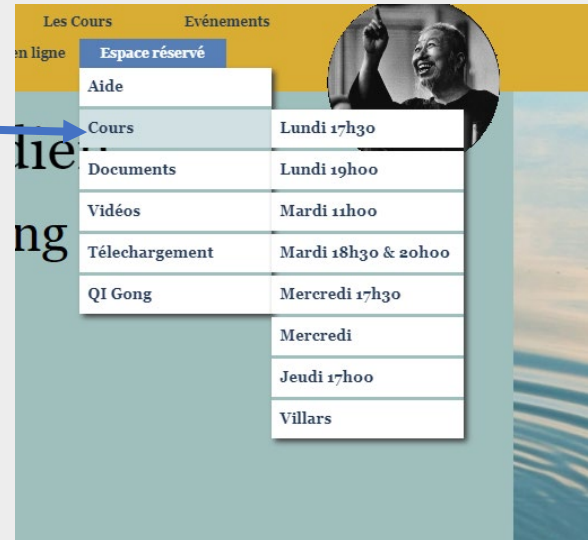

Pour accéder aux vidéos de votre cours :

1- Choisir **Espace réservé**

2- Choisir **Cours**

3- Choisir votre cours  
(exemple « Mardi11h00 »)

4- Indiquez **email** (pas votre adresse mais l'adresse qui vous a été communiquée par mail) et le **mot de passe**, puis appuyez sur la touche **Entrer**